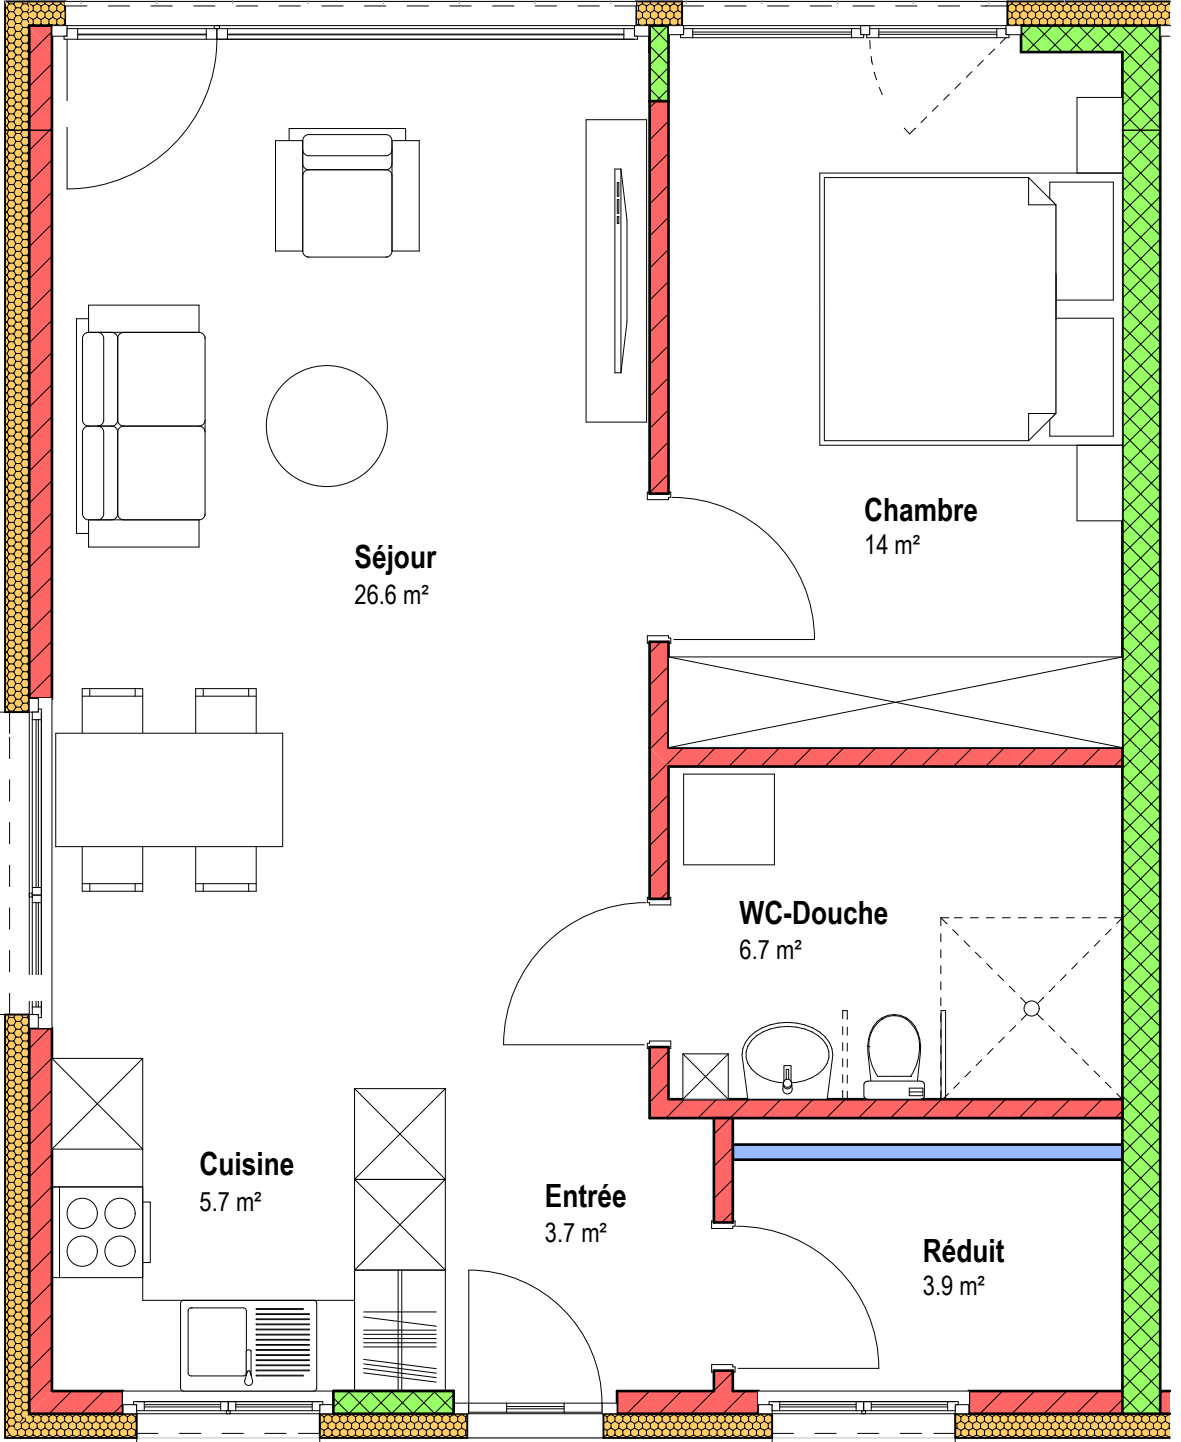

Terrasse
17.5 m²

Séjour
26.6 m²

Chambre
14 m²

WC-Douche
6.7 m²

Cuisine
5.7 m²

Entrée
3.7 m²

Réduit
3.9 m²

Terrasse
24 m²

Chambre 1
14 m²

Chambre 2
13 m²

Séjour
30.5 m²

WC-Douche
6.7 m²

WC
2.5 m²

Entrée
3.7 m²

Cuisine
6.5 m²

Réduit
3.9 m²